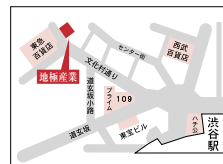

商品番号 701-400 一般 **¥945,000** (税込)

商品番号 701-399 軍士・祭民 **¥735,000** (税込)

お申し込み・お問い合わせ先

全国3店舗
(東京・大阪・沼津)
にて展開しております。

ご不明な点は、いつでもお気軽に
お問い合わせください。

■ 渋谷地極

■JR渋谷駅より徒歩5分

TEL 03-5457-2678(代)