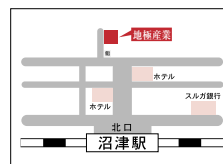

FAX 03-3496-4494

〒150-0042
東京都渋谷区宇田川町33-8 塚田ビル4F

■ 大阪地極

■阪急梅田駅より徒歩3分

TEL 06-4802-0201(代)

FAX 06-4802-0203

〒530-0012
大阪府大阪市北区芝田1-10-8 山中ビル7F

■ 神洲地極